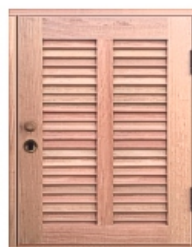

medidas
Medida livre por m²

Porta de Churrasqueira

Referência: 971

Detalhes: Veneziana tradicional ou almofadão de abrir, ferragem preta, puxador de madeira, marco largura de 10cm e guarnição de 6,5cm para o lado interno.

Porta de Alcapão

Referência: 972

Porta de Oitão

Referência: 973

Detalhes: Veneziana tradicional ou almofadão de abrir, ferragem preta, puxador de madeira, fechadura auxiliar, marco largura de 10cm e guarnição de 6,5cm para o lado interno.